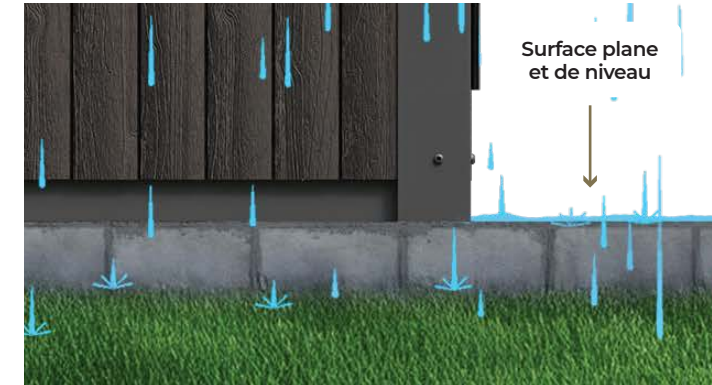

Caractéristiques

100 % cèdre rouge de l'Ouest
Pour une expérience traditionnelle

Chauffage puissant de 9 kW pour une utilisation rapide en quelques minutes

Parfait pour 2 à 3 personnes
Dimensions de 6 pi x 6 pi

Chauffe jusqu'à 90 °C (194 °F)
Contrairement à un sauna infrarouge

Toit en métal robuste
Conçu pour supporter la charge de neige

Isolation haut de gamme
Barrière pare-vapeur réfléchissante intégrée

Confort et ergonomie optimisés
Banc: 22 ⁷/₁₆ po Marche: 14 ³/₄ po

- Métal de toiture
- Membrane bitumineuse
- Structure en SPF
- Pare-vapeur radiant
- Lattage en cèdre
- Platelage en cèdre

Préparation de la base

Notre sauna peut être installé sur différents types de fondations, comme une dalle de béton, des pavés de pierre ou une plateforme en bois. Pour une installation simple, sûre et durable, il suffit de s'assurer que la surface soit plane et bien de niveau.

Visscher recommande

Dalles de béton

Pavés de pierre

Terrasses en bois

À éviter

Sable / Terre

Herbe

Zones basses