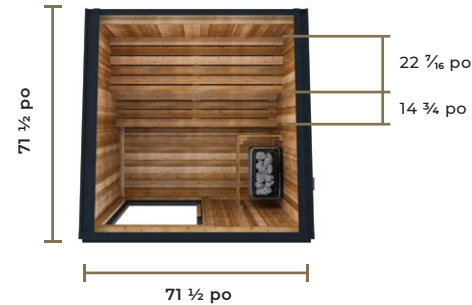

Chauffe jusqu'à 90 °C (194 °F)
Contrairement à un sauna infrarouge

Toit en métal robuste
Conçu pour supporter la charge de neige

Isolation haut de gamme
Barrière pare-vapeur réfléchissante intégrée

Confort et ergonomie optimisés
Banc: 22 ⁷/₁₆ po Marche: 14 ³/₄ po

Dimensions

Vue latérale

Vue du dessus

Composantes du Sauna

Composantes du chauffage marque canadienne

- Poêle de 9 kW
- Pierres appropriées
- Boîtier de contrôles à relais
- Clavier tactile

Composants du panneau en 6 couches