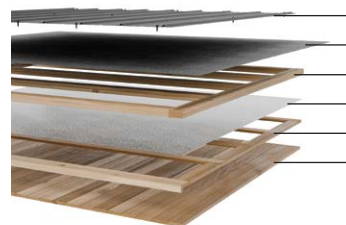

Caractéristiques

100 % cèdre rouge de l'Ouest
Pour une expérience traditionnelle

Chauffage puissant de 9 kW pour une utilisation rapide en quelques minutes

Parfait pour 2 à 3 personnes
Dimensions de 6 pi x 6 pi

Chauffe jusqu'à 90 °C (194 °F)
Contrairement à un sauna infrarouge

Toit en métal robuste
Conçu pour supporter la charge de neige

Isolation haut de gamme
Barrière pare-vapeur réfléchissante intégrée

Confort et ergonomie optimisés
Banc: 22 ⁷/₁₆ po Marche: 14 ³/₄ po

Dimensions

Composantes du Sauna

Composantes du chauffage marque canadienne

- Poêle de 9 kW
- Pierres appropriées
- Boîtier de contrôles à relais
- Clavier tactile

Composants du panneau en 6 couches

- Métal de toiture
- Membrane bitumineuse
- Structure en SPF
- Pare-vapeur radiant
- Lattage en cèdre
- Platelage en cèdre

Préparation de la base

Notre sauna peut être installé sur différents types de fondations, comme une dalle de béton, des pavés de pierre ou une plateforme en bois. Pour une installation simple, sûre et durable, il suffit de s'assurer que la surface soit plane et bien de niveau.

Accessoires en option

Kit Essentiel

Un ensemble complet comprenant un seau, une louche et un thermomètre

Porte-serviettes

Fabriqué en cèdre naturel avec trois supports

Ensemble de dossier

Fabriqué en cèdre naturel avec un support mural fixe et trois unités de dossier inclinables mobiles

Visscher recommande

À éviter