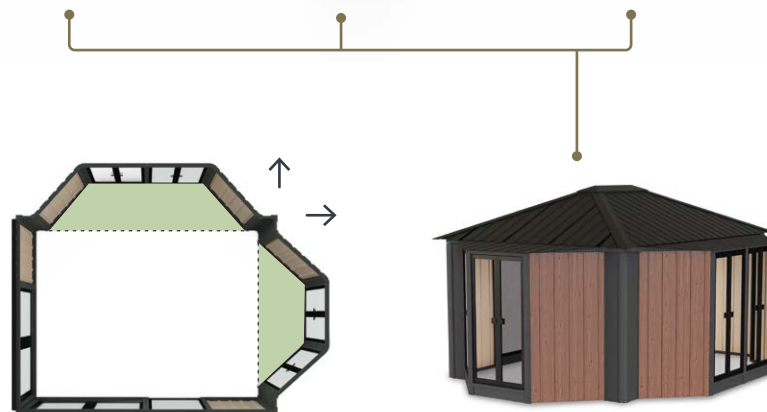

MÉTAL

Choisissez entre :

Homestead
Panneau mural

Clay
(Argile)
Panneau mural

Black aluminum
(Aluminium noir)
Fenêtres et portes

Iron ore
(Minerai de fer)
Toit

Vous pouvez également modifier votre **Sofia** en y ajoutant jusqu'à deux sections en baie.

Section en baie de 14 pi

Modèle de base

Section en baie de 11 pi

16 pi² supplémentaires par section en baie de 11 pi
25 pi² supplémentaires par section en baie de 14 pi

Modèle de base avec deux sections en baie