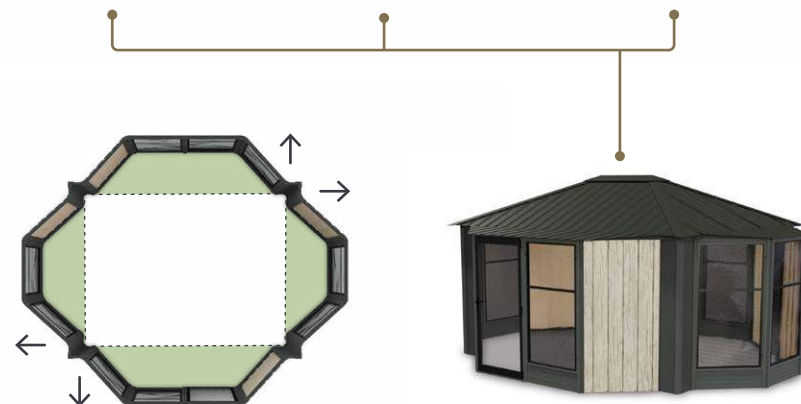

Sections en baie de 11 pi et 14 pi

DIMENSIONS *approximatives

Deux options disponibles : 11 pi x 11 pi et 11 pi x 14 pi

9 pi (2,85m)

14 pi (4,28m)

9 pi (2,85m)

11 pi (3,26m)

11 pi (3,26m)

11 pi (3,26m)

**Panneaux de cèdre décoratifs en option.*

BOIS

Blacksmith
(Noir forgeron)
Structure

Cedar (Cèdre) (naturel)
Panneau en option

Vous pouvez également modifier votre **Minto** en y ajoutant jusqu'à quatre sections en baie.

Section en baie de 14 pi

Modèle de base

Section en baie de 11 pi

16 pi² supplémentaires par section en baie de 11 pi
25 pi² supplémentaires par section en baie de 14 pi

Modèle de base avec quatre sections en baie